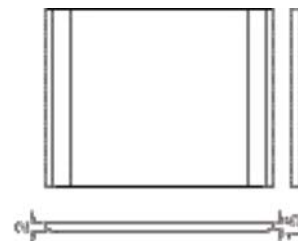

MODELLO **DORIS LUCIDA**

ante

ante vetro

cassetti e cestoni